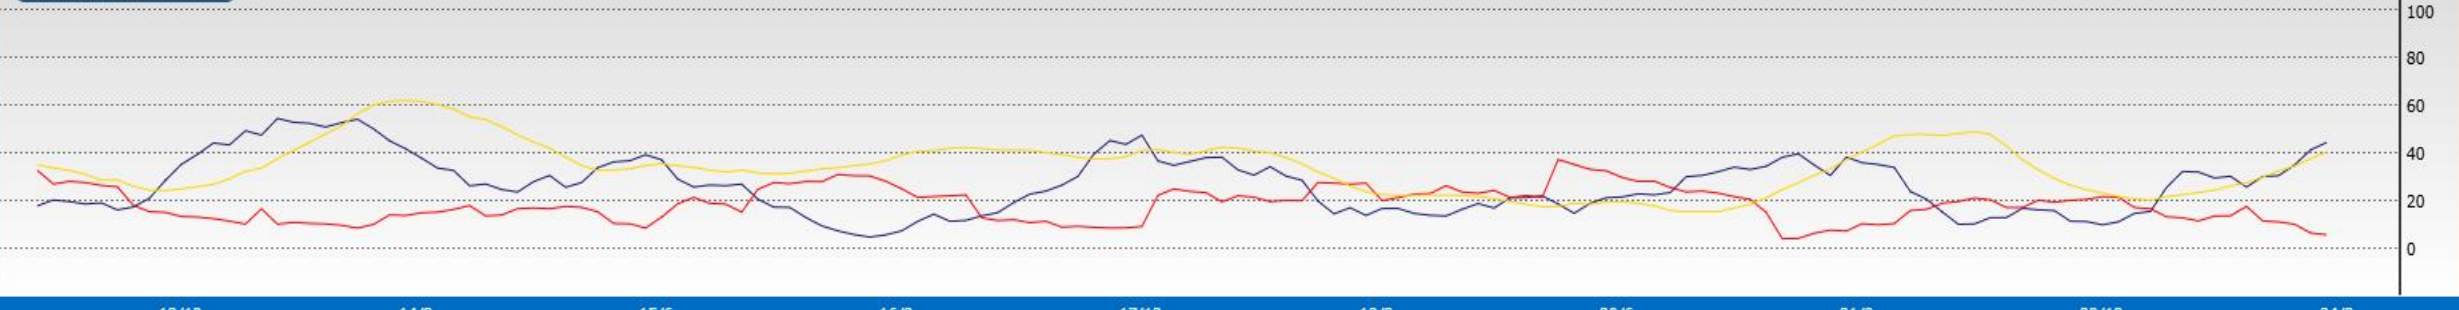

日経平均月足・ボリンジャーバンド 出所：i-Chart

日経平均月足 移動平均線かい離率

[0] 日経平均 月足

日経平均月足 DMI 出所：i-Chart

DMI(14,14,14)

グロース250月足 ボリンジャーバンド

S & P 500種 ボリンジャーバンド

ナスダック総合指数 ボリンジャーバンド