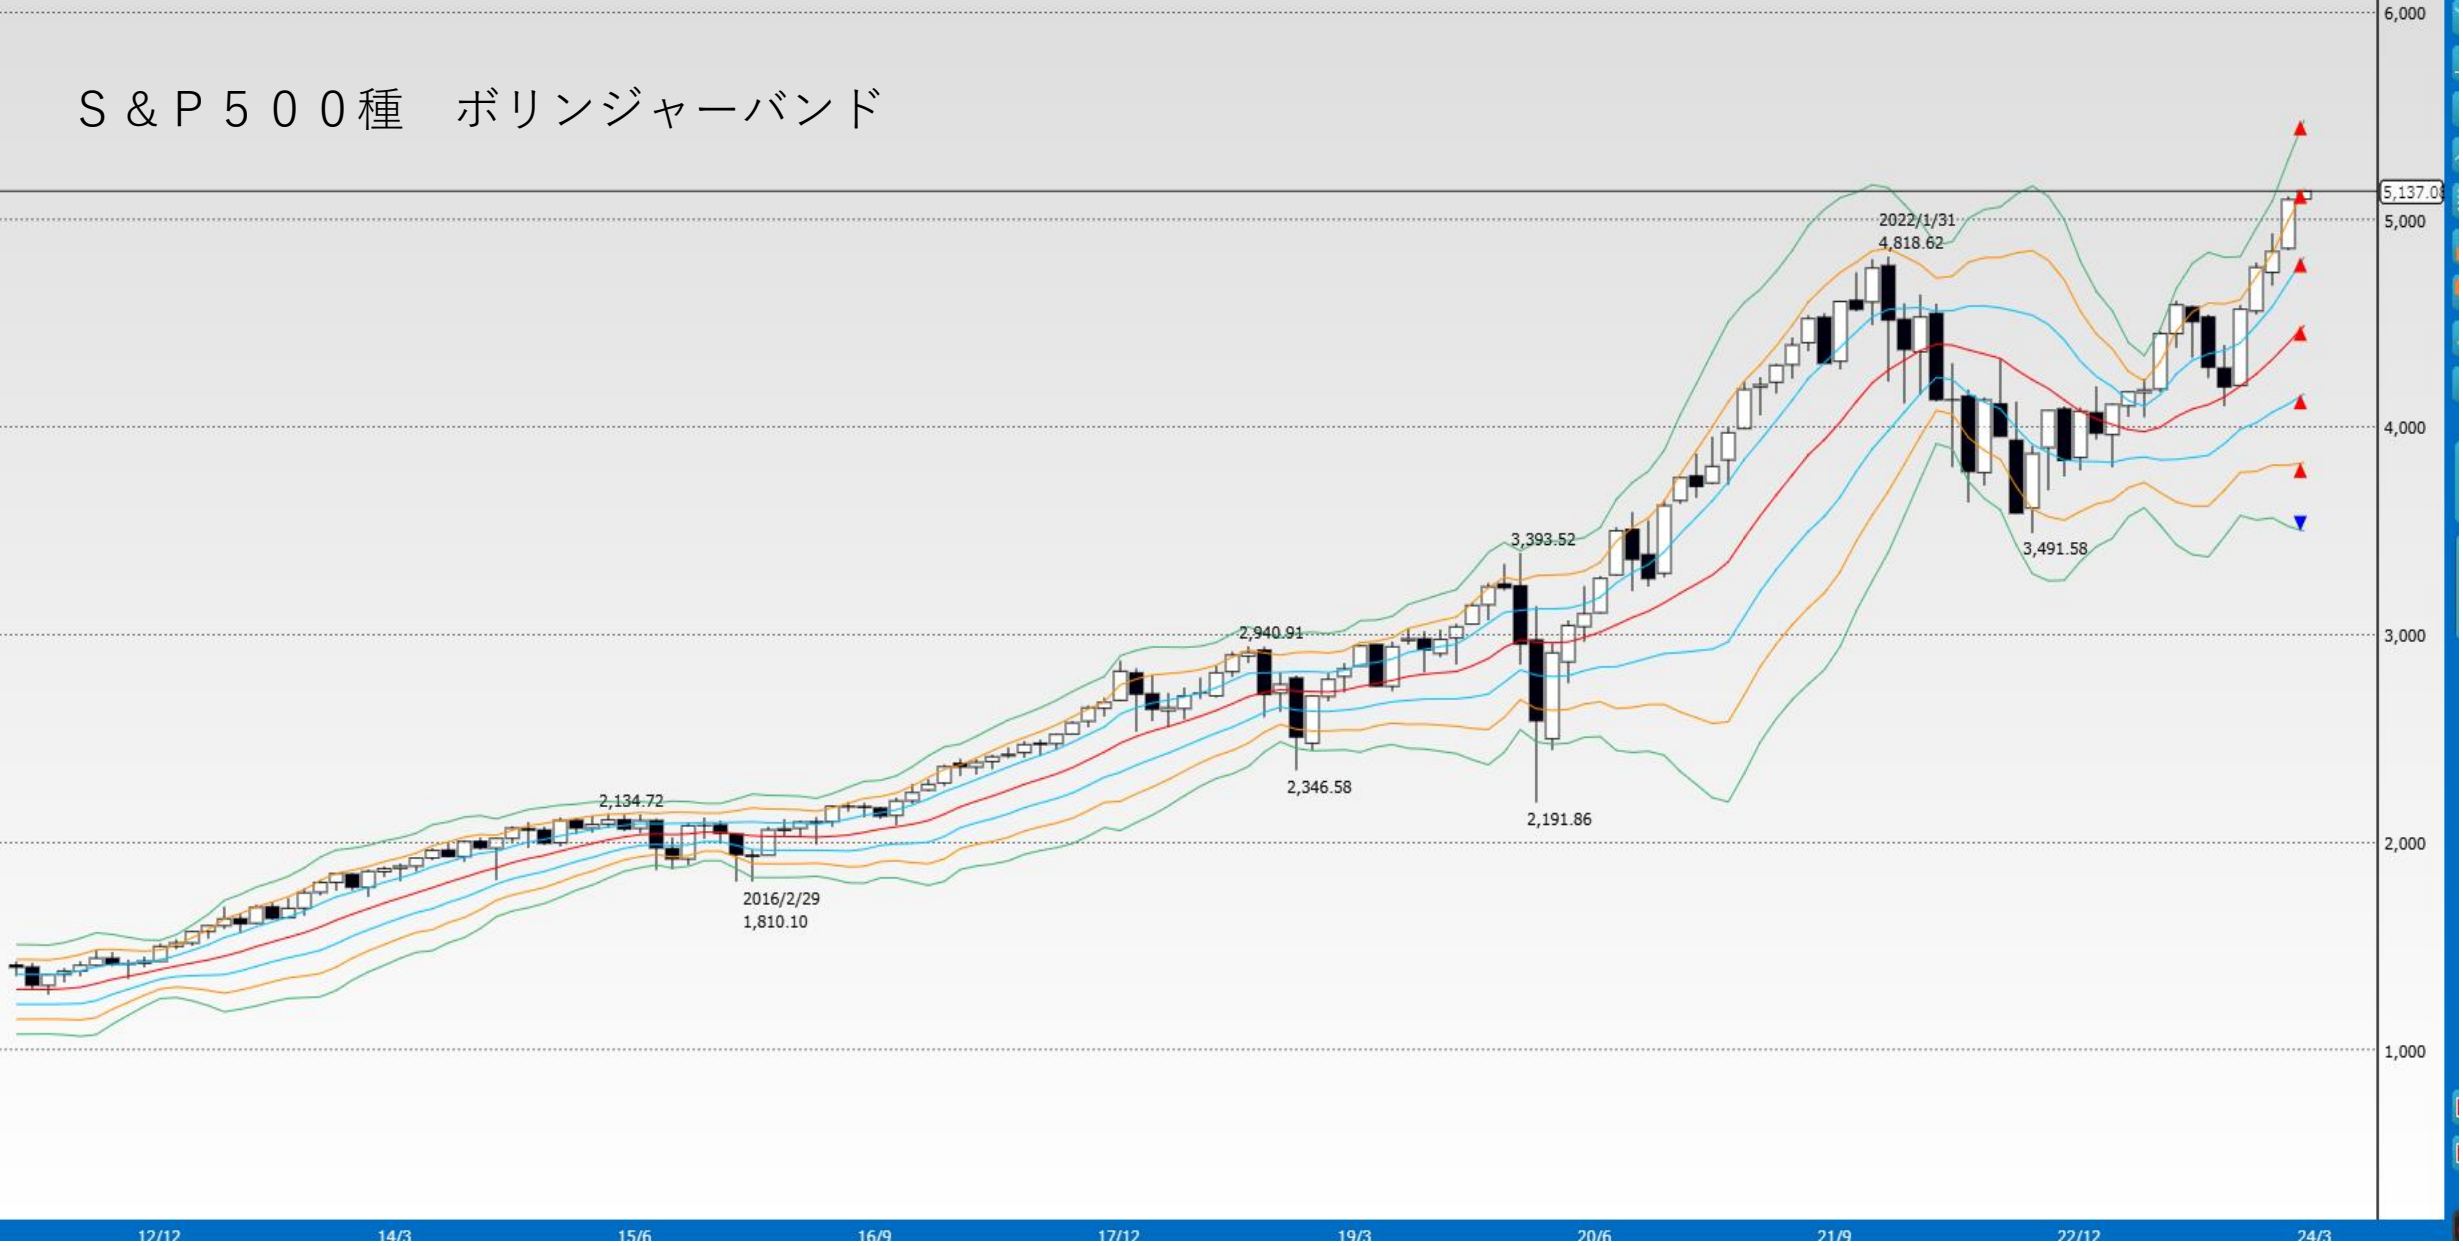

日経平均月足・ボリンジャーバンド 出所：i-Chart

日経平均月足 移動平均線かい離率

[0] 日経平均 月足

日経平均月足 DMI 出所：i-Chart

DMI(14,14,14)

グロース250月足 ボリンジャーバンド

S & P 500種 ボリンジャーバンド

ナスダック総合指数 ボリンジャーバンド