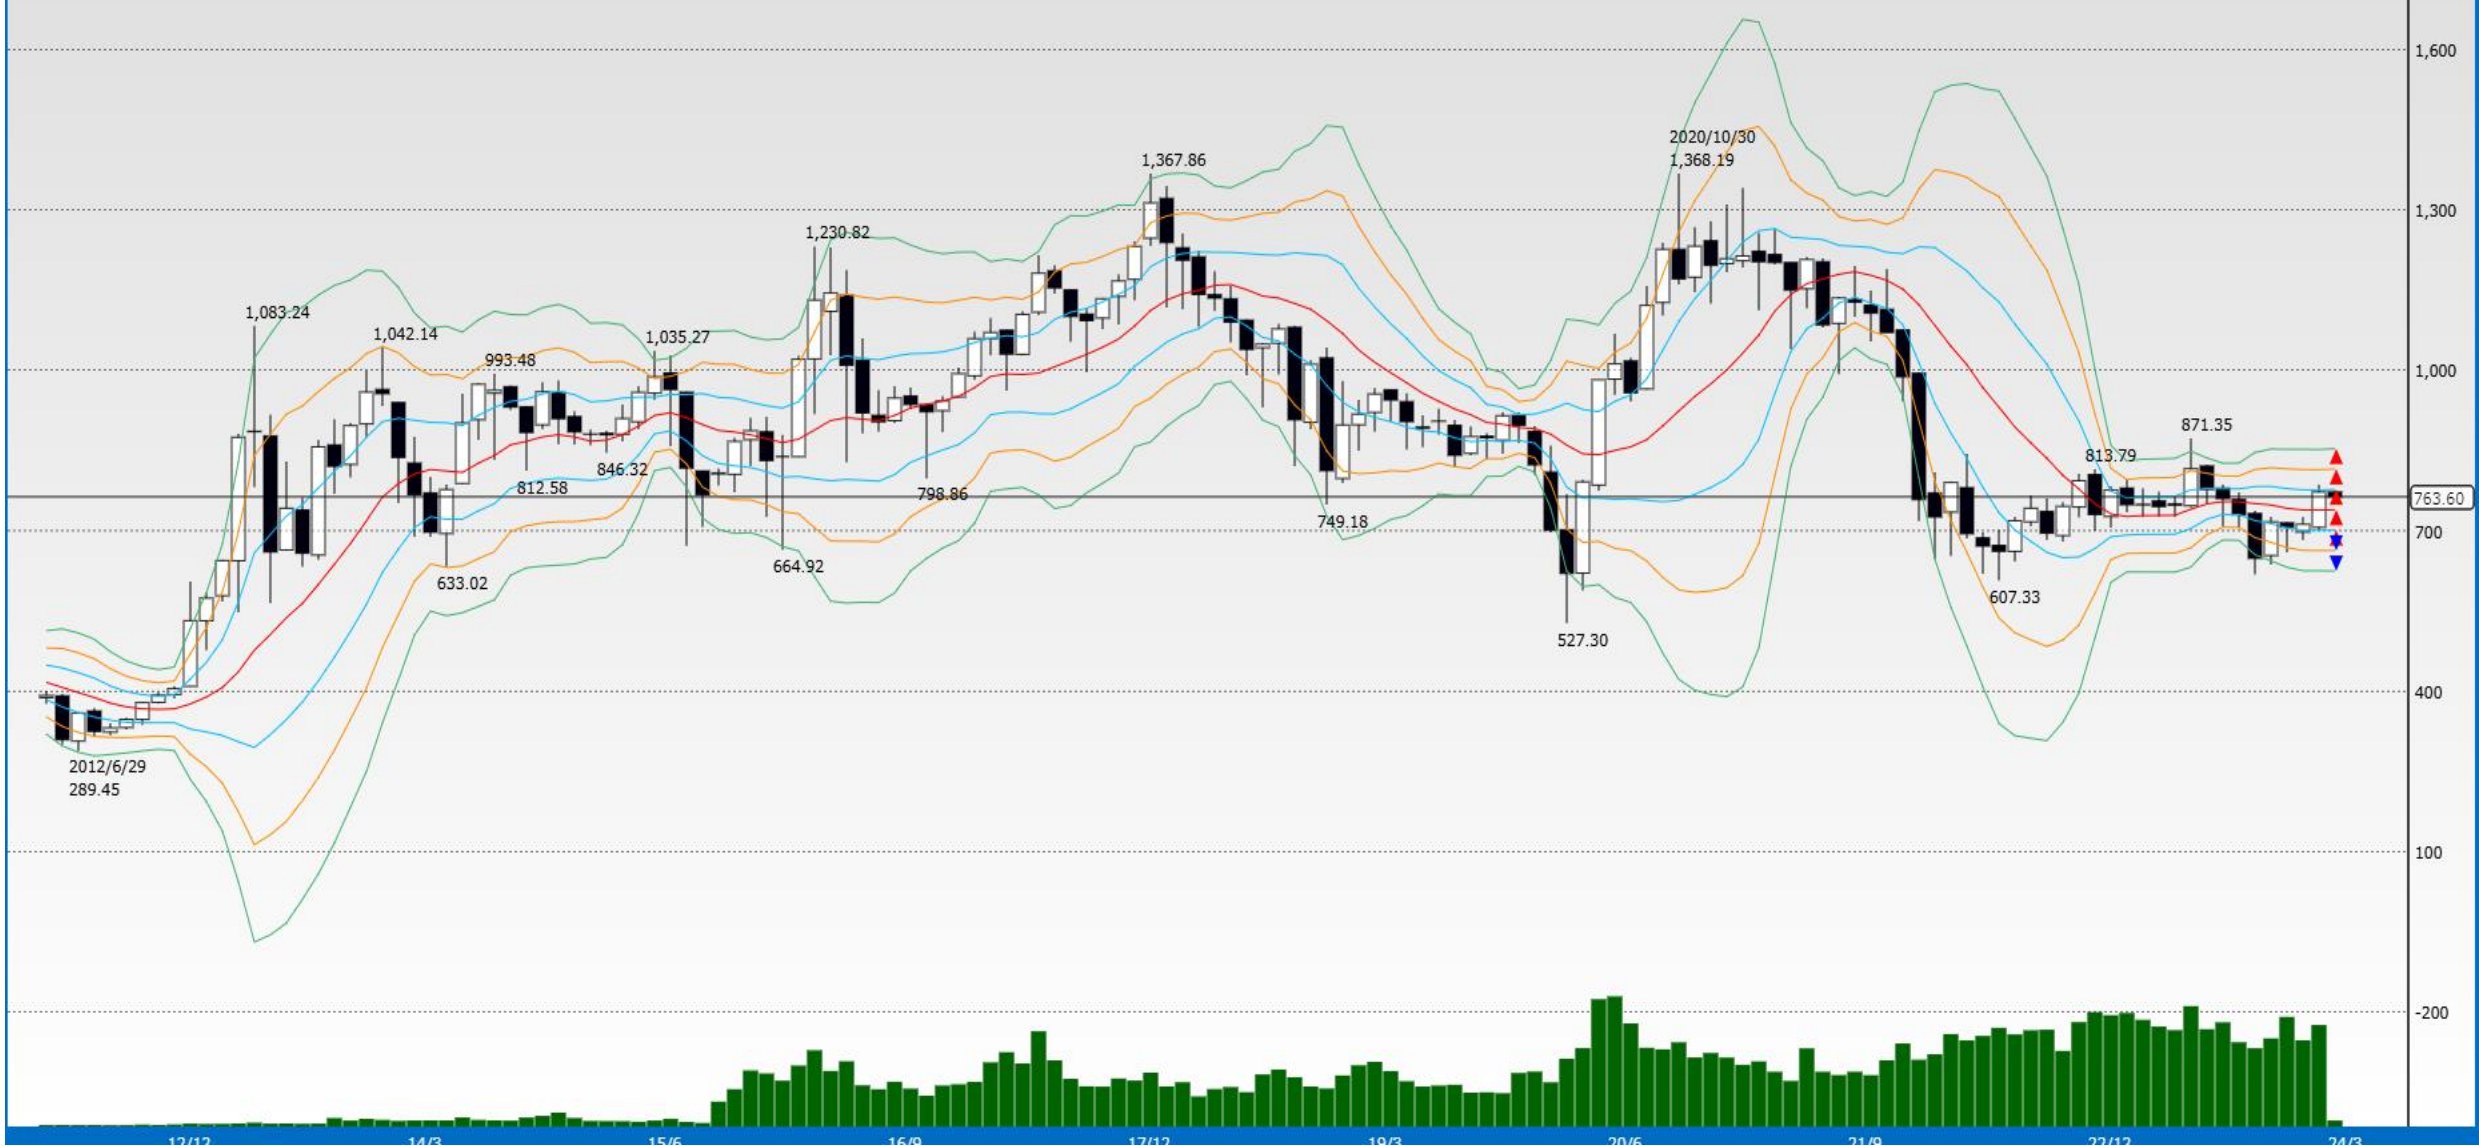

日経平均月足・ボリンジャーバンド 出所：i-Chart

日経平均月足 移動平均線かい離率

[0] 日経平均 月足

日経平均月足 DMI 出所：i-Chart

DMI(14,14,14)

グロース250月足 ボリンジャーバンド

S & P 500種 ボリンジャーバンド

ナスダック総合指数 ボリンジャーバンド