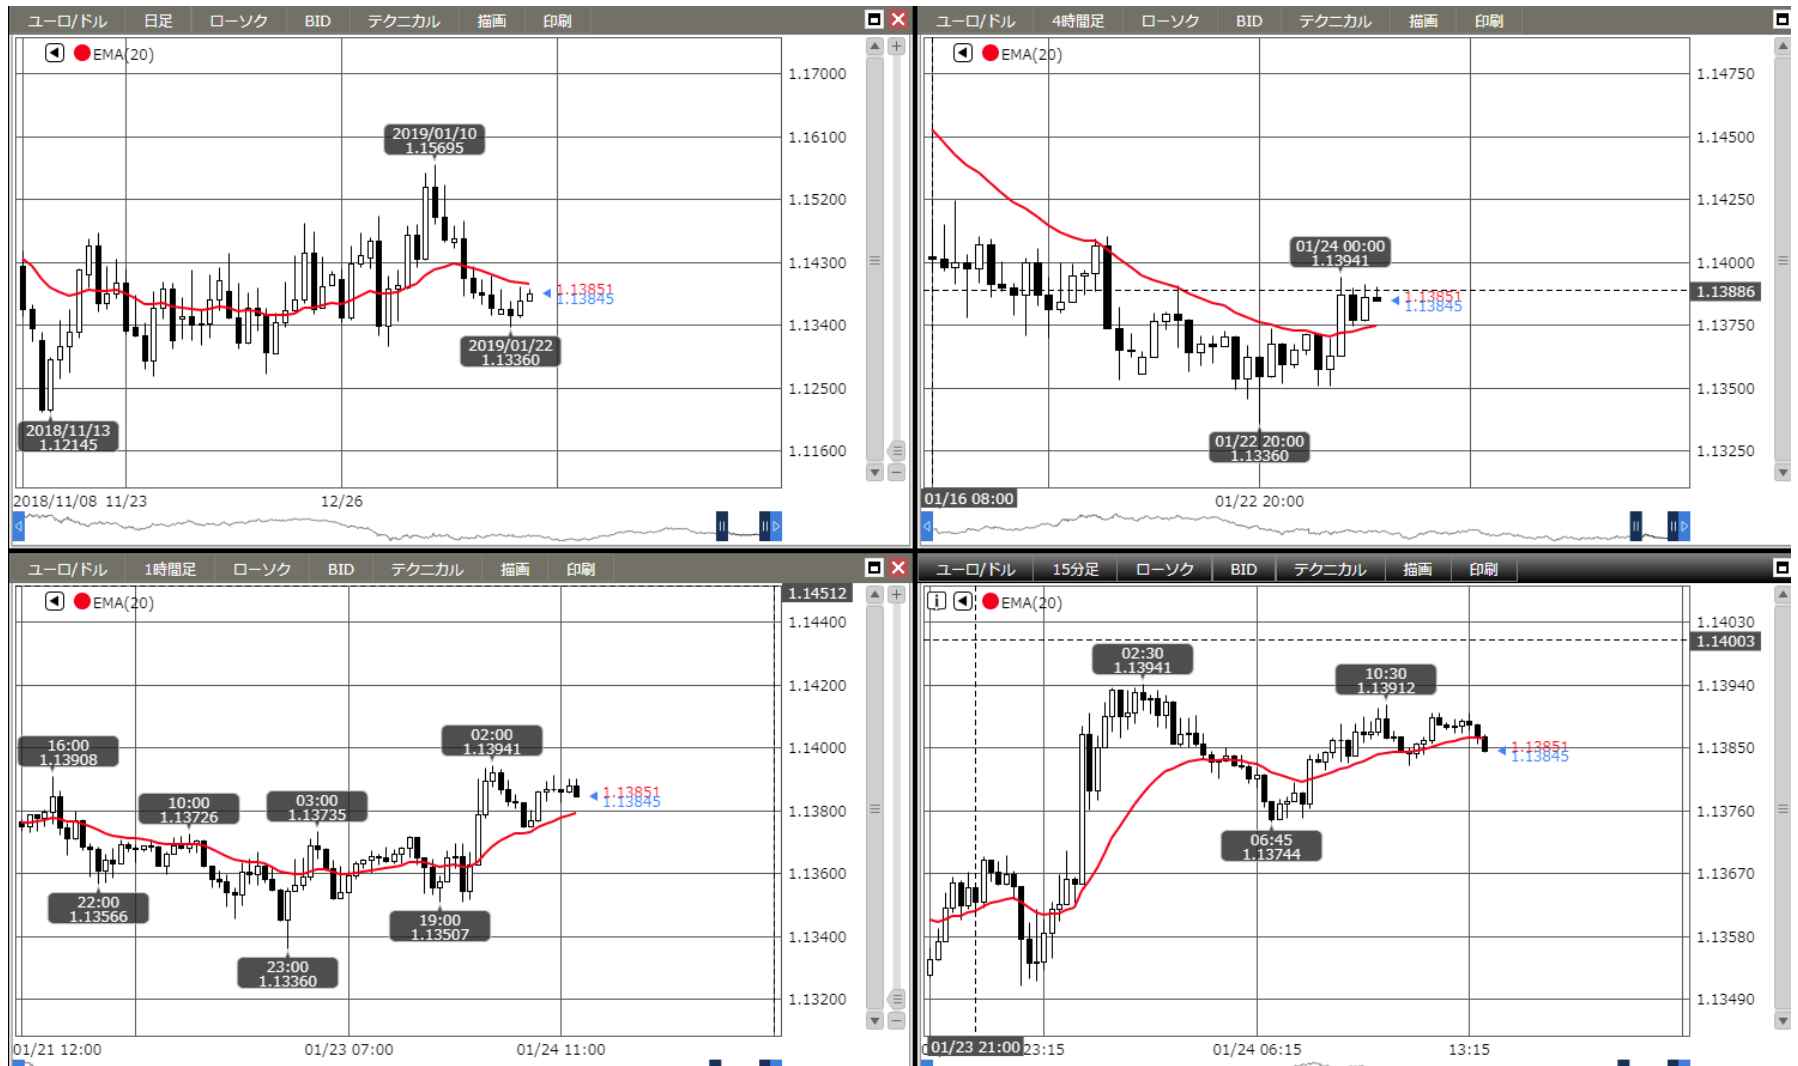

著書「FXデイトレード」がある

基本的なチャートセット

1分足今の相場でのトレード

1分足今の相場でのトレード

1分足今の相場でのトレード

継続パターンの2つの時間足

継続パターンの2つの時間足

ディスクレーマー